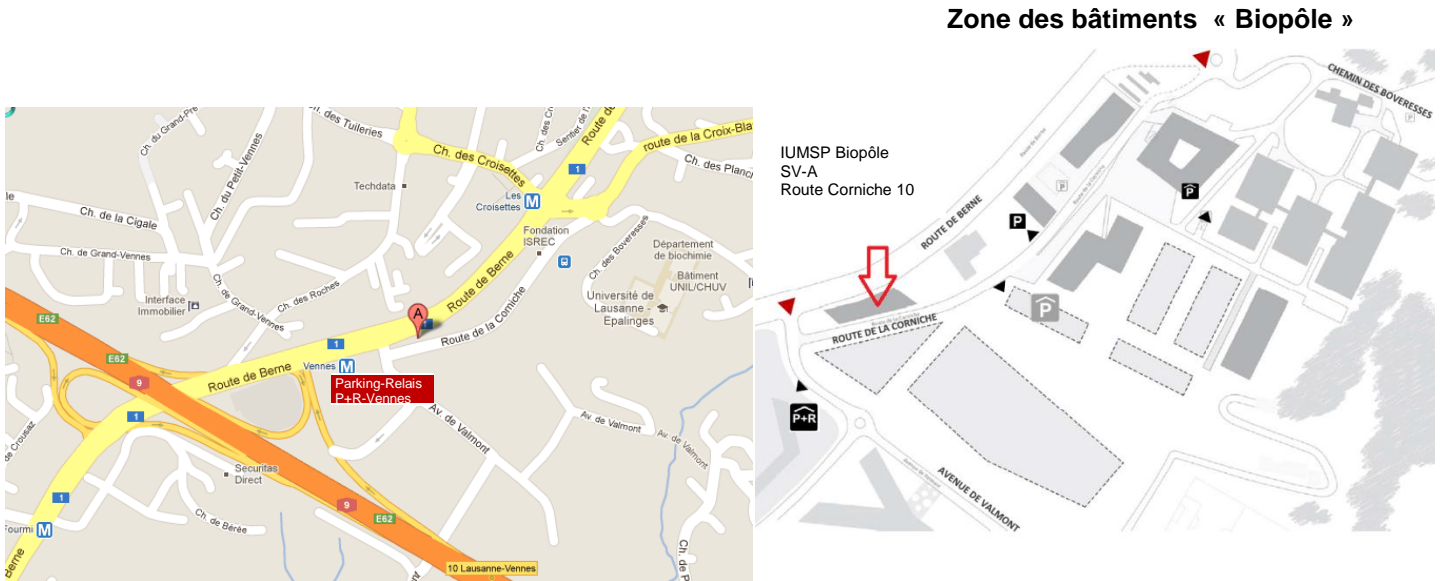

## En voiture (autoroute A9)

De **Genève** : prendre la direction « Lausanne-Nord – Simplon - Grand St-Bernard ». Sortir de l'autoroute à « Lausanne – Vennes, Hôpitaux ».

De **Berne, Fribourg, Vevey** : sortir de l'autoroute à « Lausanne-Vennes, Hôpitaux ».

A la sortie de l'autoroute, qui arrive sur la Route de Berne, suivre la direction Berne - Moudon et tourner de suite à droite en direction du parking « P+R Vennes ». Le Biopôle, secteur Vennes-A (SV-A) - IUMSP est le grand bâtiment qui se trouve à gauche, sur la route de la Corniche numéro 10.

Par GPS taper 540190154780 (coordonnées topographiques fédérales)

Parking-Relais P+R Vennes, route de Berne 150,  
1010 Lausanne.

## En transports publics

Avec le métro **M2** (qui passe par la gare CFF), prendre la **direction Croisettes**, descendre à l'arrêt **Vennes**.

Le Biopôle, secteur Vennes-A (SV-A) - IUMSP est le grand bâtiment qui se trouve à gauche, sur la route de la Corniche numéro 10.